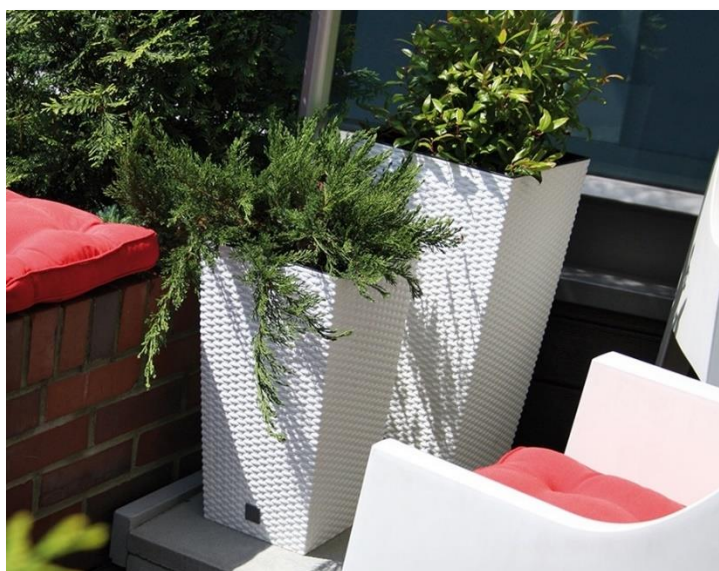

Zahradní kbelíky

[Kbelíky](#) jsou stěžejním pomocníkem na jakékoliv zahradě i v domácnosti. Jsou vyráběné z jednoho kusu plastového materiálu s tvarem usnadňující nakládání s obsahem kbelíku. Kovové madlo navíc poskytuje vyšší životnost a mechanickou odolnost. Kbelíky se běžně používají pro sběr ovoce, zeleniny, ale i odpadu, např. při vybírání odpadu z bazénu nebo listí, či zeminu kolem domu. Kbelíky jsou dodávány v různých velikostech.