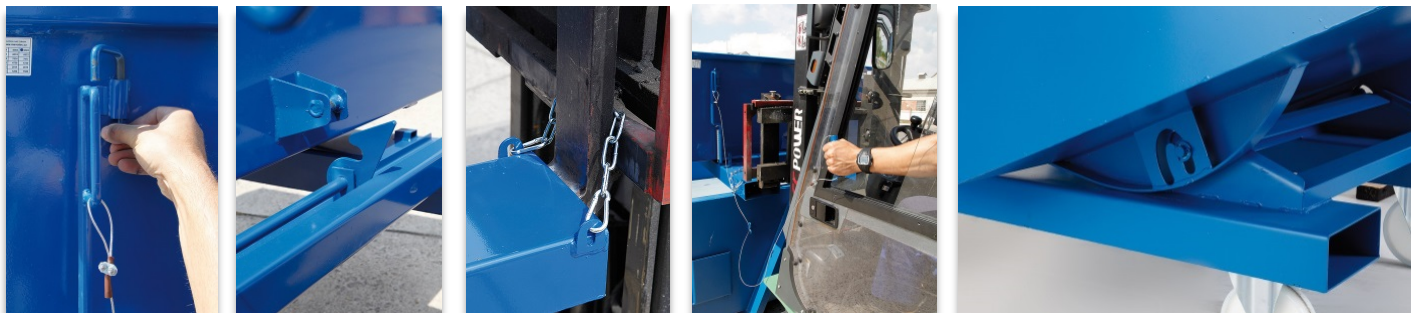

Jakým způsobem se výklopný kontejner používá?

Princip výklopného kontejneru je založen na prostém fyzikálním zákoně. Díky specificky umístěnému těžišti stačí kontejner odjistit a nakloněním vidlic vysokozdvizného vozíku započít proces výsypu. Po odjištění bezpečnostní pojistky a sklonění vidlic se kontejner sám vysype díky výklopnému mechanismu a gravitační síle. Po vysypání nákladu a naklonění vidlic do původní polohy se kontejner automaticky vrátí do původní polohy. Po dokončení výsypu a dosažení původní polohy se kontejner zajistí aretací výklopu. Pro dokončení procesu výklopu stačí zajistit páku bezpečnostní pojistkou. Výklopný kontejner je vybaven řetězem na jedné z ližin. Řetěz slouží k zajištění výklopného kontejneru k vidlicím vysokozdvizného vozíku.