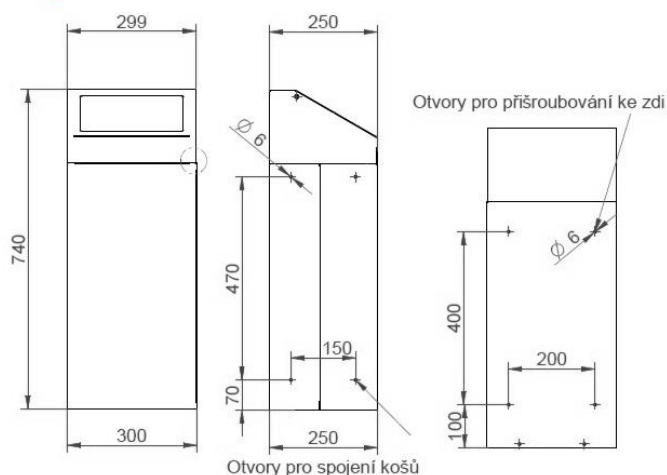

PRODUKT č. 3649-6

Odpadkový koš s odnímacím víkem – červený

(Ilustrační fotografie)

Technická data

Materiál	Ocelový plech
Tloušťka materiálu	0,7 mm
Hmotnost	6,8 kg
Objem	45 l
Vrstva laku	50-80 µm
Průměr spojových otvorů	6 mm
Šířka	300 mm
Hloubka	250 mm
Výška	740 mm

Vlastnosti

- Vyrobeno z ocelového plechu s tloušťkou materiálu 0,7 mm.
- Jednoduchý plechový odpadkový koš na tříděný odpad.
- Vybaveno volně odnímatelným víkem s klapkou na pružinu.
- Koše lze vzájemně pospojovat do řady.
- Povrchová úprava provedena práškovou barvou.
- Koš je možné vybavit samolepkou s příslušným druhem odpadu.

Barevné provedení

- 3649-1 (RAL 5002), 3649-2 (RAL 6029), 3649-4 (RAL 1033), 3649-6 (RAL 3000).

Určení

- Určeno ke sběru tříděného odpadu ve vnitřních prostorách.

Dodatky

- Možné vybavit pytlkem – typ 7310.