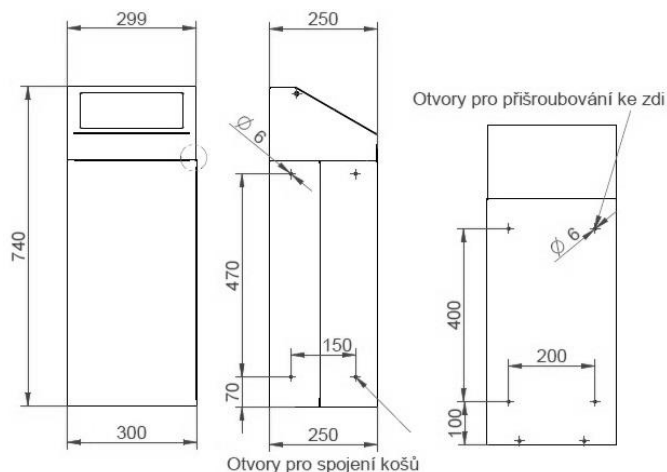

#### Technická data

Materiál	Ocelový plech
Tloušťka materiálu	0,7 mm
Hmotnost	6,8 kg
Objem	45 l
Vrstva laku	50-80 µm
Průměr spojových otvorů	6 mm
Šířka	300 mm
Hloubka	250 mm
Výška	740 mm

#### Vlastnosti

- Vyrobeno z ocelového plechu s tloušťkou materiálu 0,7 mm.
- Jednoduchý plechový odpadkový koš na tříděný odpad.
- Vybaveno volně odnímatelným víkem s klapkou na pružinu.
- Koše lze vzájemně pospojovat do řady.
- Povrchová úprava provedena práškovou barvou.
- Koš je možné vybavit samolepkou s příslušným druhem odpadu.