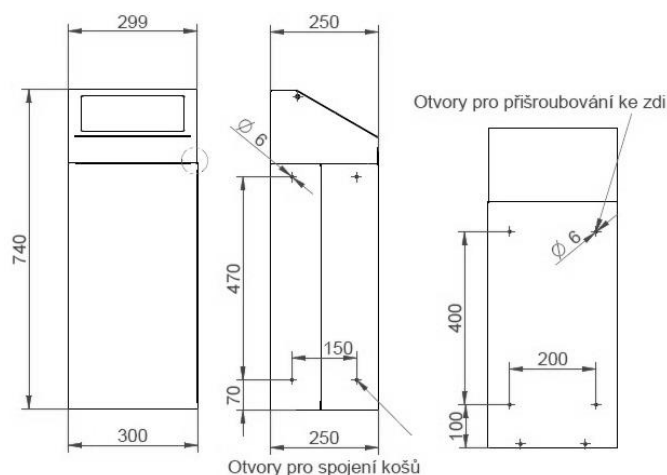

PRODUKT č. 3649-1

Odpadkový koš s odnímacím víkem – modrý

(Ilustrační fotografie)

Technická data

Materiál	Ocelový plech
Tloušťka materiálu	0,7 mm
Hmotnost	6,8 kg
Objem	45 l
Vrstva laku	50-80 µm
Průměr spojových otvorů	6 mm
Šířka	300 mm
Hloubka	250 mm
Výška	740 mm

Vlastnosti

- Vyrobeno z ocelového plechu s tloušťkou materiálu 0,7 mm.
- Jednoduchý plechový odpadkový koš na tříděný odpad.
- Vybaveno volně odnímatelným víkem s klapkou na pružinu.
- Koše lze vzájemně pospojovat do řady.
- Povrchová úprava provedena práškovou barvou.
- Koš je možné vybavit samolepkou s příslušným druhem odpadu.

Barevné provedení

- 3649-1 (RAL 5002), 3649-2 (RAL 6029), 3649-4 (RAL 1033), 3649-6 (RAL 3000).

Určení

- Určeno ke sběru tříděného odpadu ve vnitřních prostorách.

Dodatky

- Možné vybavit pytlkem – typ 7310.