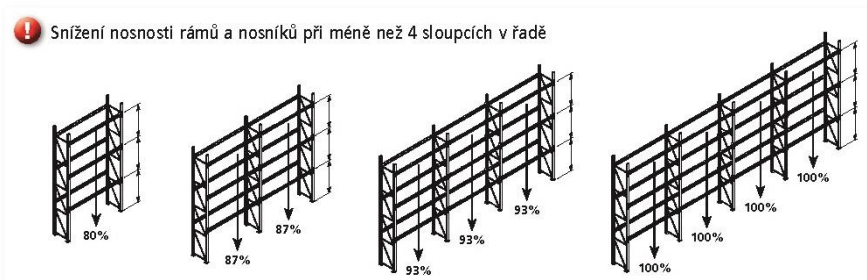

PRODUKT Č. 4755

Paletový regál, základní pole – hloubka 800 mm

(Ilustrační fotografie)

Technická data

Materiál	Ocelový plech
Hmotnost	173 kg
Zatížení sloupce (nosnost)	5880 kg
Počet palet (míst)	12x
Hmotnost palety do	1000 kg
Vnitřní délka	2700 mm
Hloubka	800 mm
Výška	4400 mm

Vlastnosti

- Vyrobeno z pozinkovaných rámu, nosníky mají povrchovou úpravu práškovou barvou RAL 2001.
- Moderní regálový systém umožňující přehledné a úsporné skladování.
- Zasuňovatelné nosníky s pojistkou proti vytáhnutí zaručují rychlou jednoduchou montáž.
- Možnost dodání regálového systému v jiných rozměrech a nosnostech.
- Regálový systém umožňuje zatížení úrovně do 2940 kg.

Barevné provedení

- Rám / nosník – zinkované / RAL 2001.

Určení

- Určeno k paletovému skladování uvnitř budov.

Dodatky

- Dodáváno v rozloženém stavu.
- Max. nosnost sloupce platí při min. 4 regálových polí.