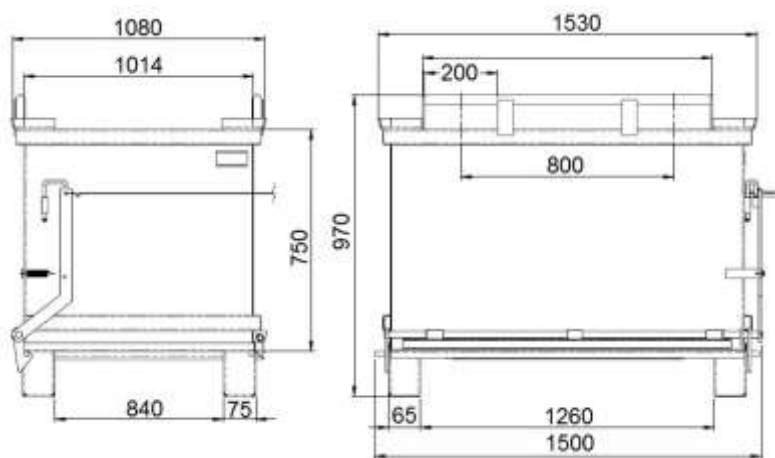

PRODUKT č. 4729

Kontejner s výklopným dnem – síťovaný 1000 l

(Ilustrační fotografie)

Technická data

Materiál	Ocel
Hmotnost	125 kg
Objem	1000 l
Nosnost	800 kg
Délka (vnější/vnitřní)	1500/1350 mm
Šířka (vnější/vnitřní)	1080/1000 mm
Výška (vnější/vnitřní)	970/750 mm

Vlastnosti

- Vyrobeno z ocelového plechu.
- Speciální kontejner s výklopným dnem.
- Síťované jsou pouze bočnice kontejneru – ocelová síť 50 x 50 x 4 mm (umožňuje snadnou kontrolu obsahu).
- Odjištění dna pomocí lanka lze realizovat z místa řidiče VZV.
- Opětné zavření dna lze provést opatrným pokládáním nádoby na zem (dno se automaticky zajistí).
- Manipulace s kontejnerem – jeřábem nebo VZV je umožněna pomocí čtyř ok.
- Povrchová úprava je zajištěna základní a vrchní barvou.