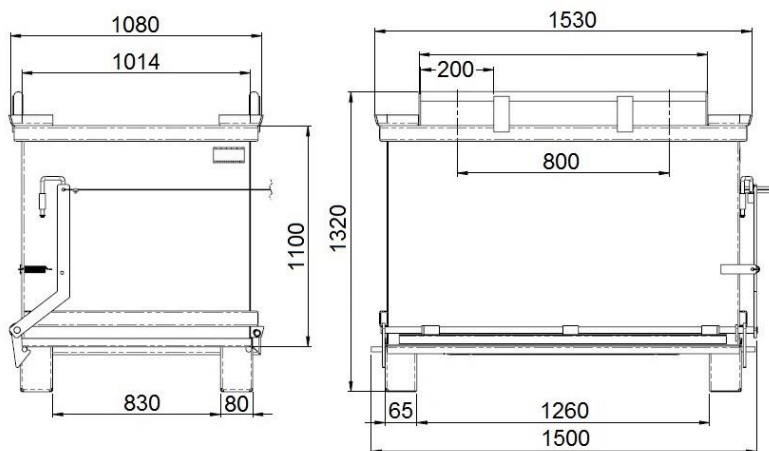

PRODUKT Č. 4728

Kontejner s výklopným dnem – 1500 l

(Ilustrační fotografie)

Technická data

| | |
|------------------------------|--------------|
| Materiál | Ocel |
| Síla materiálu (stěny a dno) | 3 mm |
| Hmotnost | 190 kg |
| Objem | 1500 l |
| Nosnost | 800 kg |
| Délka (vnější/vnitřní) | 1500/1350 mm |
| Šířka (vnější/vnitřní) | 1080/1000 mm |
| Výška (vnější/vnitřní) | 1320/1100 mm |

Vlastnosti

- Vyrobeno z ocelového plechu.
- Speciální kontejner s výklopným dnem.
- Robustní konstrukce zajišťuje dostatečnou pevnost.
- Odjištění dna pomocí lanka lze realizovat z místa řidiče VZV.
- Opětné zavření dna lze provést opatrným pokládáním nádoby na zem (dno se automaticky zajistí).
- Manipulace s kontejnerem – jeřábem nebo VZV je umožněna pomocí čtyř ok.
- Povrchová úprava je zajištěna základní a vrchní barvou.