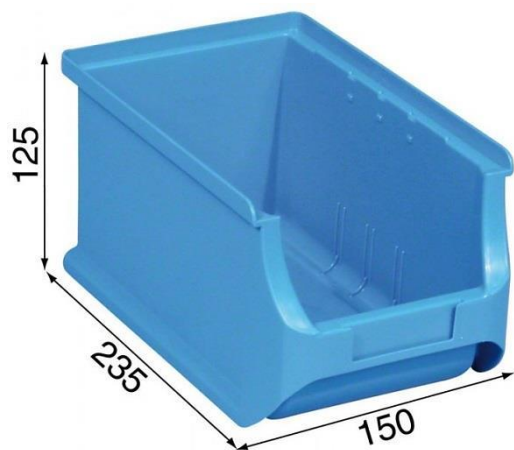

PRODUKT č. 6718-6

Plastový zásobník – 150 x 235 x 125 – Červený

(Ilustrační fotografie)

Technická data

Materiál	Polypropylen (PP)
Nosnost	10 kg
Stohovací nosnost	40 kg
Možnost zavěšení	ANO
Teplotní odolnost	-10/+60 °C
Šířka (Vnitřní/vnější)	120 / 150 mm
Hloubka (Vnitřní/vnější)	190 / 235 mm
Výška (Vnitřní/vnější)	105 / 125 mm

Vlastnosti

- Vyrobeno z nárazuvzdorného plastu Polypropylenu (PP).
- Materiál je plně recyklovatelný.
- Dna zásobníků jsou uzpůsobena pro pohyb po válečkových drahách dopravníků.
- Vybaveno čelní kapsou pro štítek s popiskem.
- Zásobníky jsou stohovatelné a je možné je zavěsit na lištu.

Barevné provedení

- 6718-1 (Modré), 6718-4 (Žluté), 6718-6 (Červené).

Určení

- Určeno k přehlednému skladování drobného materiálu.

Dodatky

- Možnost dokoupení lišty pro zavěšení zásobníků – typ 3185.