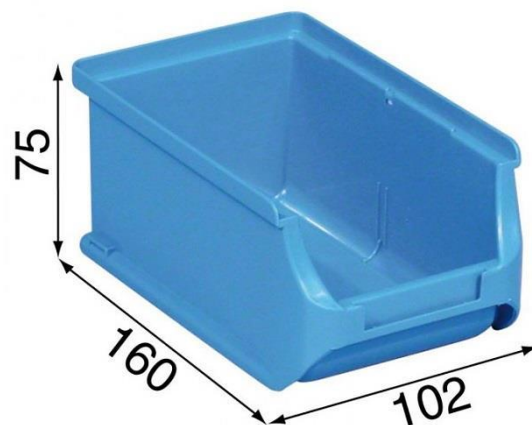

### Plastový zásobník – 102 x 160 x 75 – Červený

(Ilustrační fotografie)

#### Technická data

Materiál	Polypropylen (PP)
Nosnost	3 kg
Stohovací nosnost	9 kg
Možnost zavěšení	ANO
Teplotní odolnost	-10/+60 °C
Šířka (Vnitřní/vnější)	82 / 102 mm
Hloubka (Vnitřní/vnější)	129 / 160 mm
Výška (Vnitřní/vnější)	60 / 75 mm

#### Vlastnosti

- Vyrobeno z nárazuvzdorného plastu Polypropylenu (PP).
- Materiál je plně recyklovatelný.
- Dna zásobníků jsou uzpůsobena pro pohyb po válečkových drahách dopravníků.
- Vybaveno čelní kapsou pro štítek s popiskem.
- Zásobníky jsou stohovatelné a je možné je zavěsit na lištu.