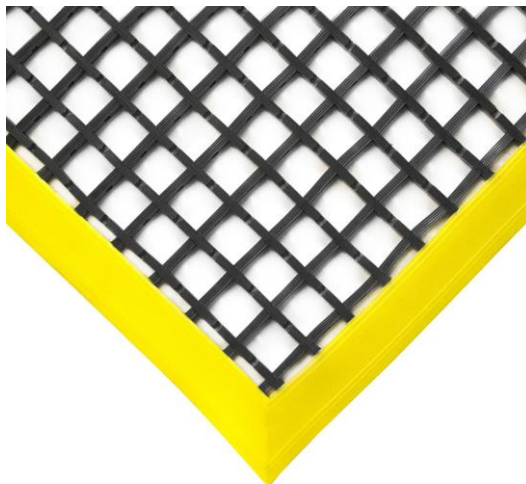

PRODUKT č. 3166

Protiúnavová rohož – Workstation standard 0,6 x 1,2 m

(Ilustrační fotografie)

Technická data

Materiál	PVC
Hmotnost	4 kg
Barva	Černá/žlutá
Povrch (vzorek)	Příčně žebrovaný (otvor 22 x 22 mm)
Provozní teplota	-20°C / +60°C
Šířka	600 mm
Délka	1200 mm
Výška	12 mm

Vlastnosti

- Vyrobeno z ohebného vinylu (PVC).
- Příčně žebrované kvůli ochraně uklouznutí v případě vylitého oleje.
- Poskytuje bezpečné pracovní místo, jelikož špína propadá rohoží.
- Pomáhá snižovat únavu.
- Vhodné pro pracoviště kde dochází ke styku s oleji.
- Testováno dle DIN 4102 (B2).

Barevné provedení

- Žebrování / lem – černé / žluté.

Určení

- Určeno do náročných provozů pro zmírňování únavy při dlouhém stání.

Dodatky

- Vhodné do provozů, kde dochází ke styku s oleji.