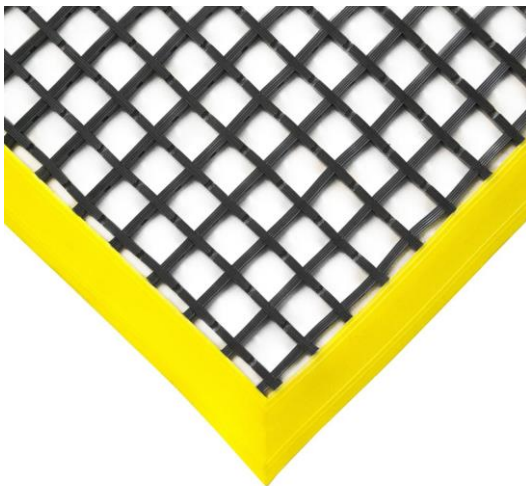

PRODUKT č. 3167

Protiúnavová rohož – Workstation standard 1,0 x 1,5 m

(Ilustrační fotografie)

Technická data

Materiál	PVC
Hmotnost	8 kg
Barva	Černá/žlutá
Povrch (vzorek)	Příčně žebrovaný (otvor 22 x 22 mm)
Provozní teplota	-20°C / +60°C
Šířka	1000 mm
Délka	1500 mm
Výška	12 mm

Vlastnosti

- Vyrobeno z ohebného vinylu (PVC).
- Příčně žebrované kvůli ochraně uklouznutí v případě vylitého oleje.
- Poskytuje bezpečné pracovní místo, jelikož špína propadá rohoží.
- Pomáhá snižovat únavu.
- Vhodné pro pracoviště kde dochází ke styku s oleji.
- Testováno dle DIN 4102 (B2).

Barevné provedení

- Žebrování / lem – černé / žluté.

Určení

- Určeno do náročných provozů pro zmírňování únavy při dlouhém stání.

Dodatky

- Vhodné do provozů, kde dochází ke styku s oleji.