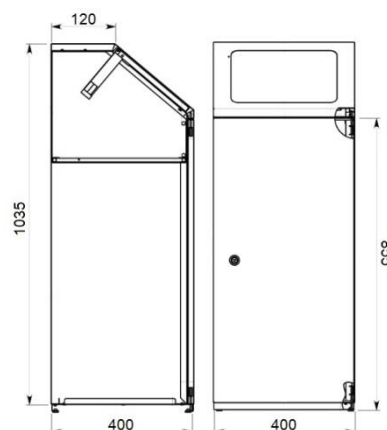

PRODUKT č. 3710-6

Odpadkový koš na tříděný odpad – Červený

(Ilustrační fotografie)

Technická data

Materiál	Ocel
Objem	100 l
Hmotnost	23,5 kg
Povrchová úprava	Korpus/víko
Šířka	400 mm
Hloubka	400 mm
Výška	1035 mm

Vlastnosti

- Vyrobeno z ocelového plechu.
- Kovová nádoba vhodná na třídění odpadu.
- Usnadnění rozlišování odpadu díky barevným víkům.
- Barevné provedení se týká pouze víka. Korpus je v šedé barvě.
- Vybaveno trojhranným zámekem a držákem na pytel.
- Na přání lze vybavit koš vložkou z pozinkovaného plechu (typ: 3710-V).

Barevné provedení

- 3710-1 (Modré víko), 3710-2 (Zelené víko), 3710-4 (Žluté víko), 3710-5 (Hnědé víko), 3710-6 (Červené víko).

Určení

- Určeno ke sběru tříděného odpadu ve vnitřních prostorách.

Dodatky

- Standardně dodáváno bez vložky – možné dokoupit (typ: 3710-V).
- Vnitřní nádobu je možné opatřit pytlím o rozměrech – 700 x 1100.
- Možné vybavit pytlím – typ 1077 (50 mikronů), typ 1078 (80 mikronů).