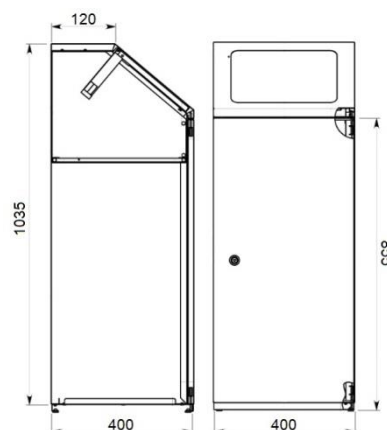

PRODUKT č. 3710-5

Odpadkový koš na tříděný odpad – Hnědý

(Ilustrační fotografie)

Technická data

Materiál	Ocel
Objem	100 l
Hmotnost	23,5 kg
Povrchová úprava	Korpus/víko
Šířka	400 mm
Hloubka	400 mm
Výška	1035 mm

Vlastnosti

- Vyrobeno z ocelového plechu.
- Kovová nádoba vhodná na třídění odpadu.
- Usnadnění rozlišování odpadu díky barevným víkům.
- Barevné provedení se týká pouze víka. Korpus je v šedé barvě.
- Vybaveno trojhranným zámekem a držákem na pytel.
- Na přání lze vybavit koš vložkou z pozinkovaného plechu (typ: 3710-V).

Barevné provedení

- 3710-1 (Modré víko), 3710-2 (Zelené víko), 3710-4 (Žluté víko), 3710-5 (Hnědé víko), 3710-6 (Červené víko).

Určení

- Určeno ke sběru tříděného odpadu ve vnitřních prostorách.

Dodatky

- Standardně dodáváno bez vložky – možné dokoupit (typ: 3710-V).
- Vnitřní nádobu je možné opatřit pytlíkem o rozměrech – 700 x 1100.
- Možné vybavit pytlíkem – typ 1077 (50 mikronů), typ 1078 (80 mikronů).