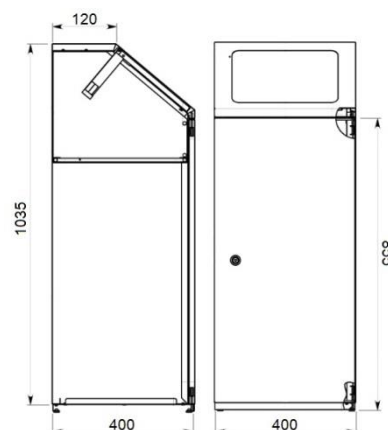

#### Technická data

Materiál	Ocel
Objem	100 l
Hmotnost	23,5 kg
Povrchová úprava	Korpus/víko
Šířka	400 mm
Hloubka	400 mm
Výška	1035 mm

#### Vlastnosti

- Vyrobeno z ocelového plechu.
- Kovová nádoba vhodná na třídění odpadu.
- Usnadnění rozlišování odpadu díky barevným víkům.
- Barevné provedení se týká pouze víka. Korpus je v šedé barvě.
- Vybaveno trojhranným zámekem a držákem na pytel.
- Na přání lze vybavit koš vložkou z pozinkovaného plechu (typ: 3710-V).

#### Dodatky

- Standardně dodáváno bez vložky – možné dokoupit (typ: 3710-V).
- Vnitřní nádobu je možné opatřit pytlíkem o rozměrech – 700 x 1100.
- Možné vybavit pytlíkem – typ 1077 (50 mikronů), typ 1078 (80 mikronů).