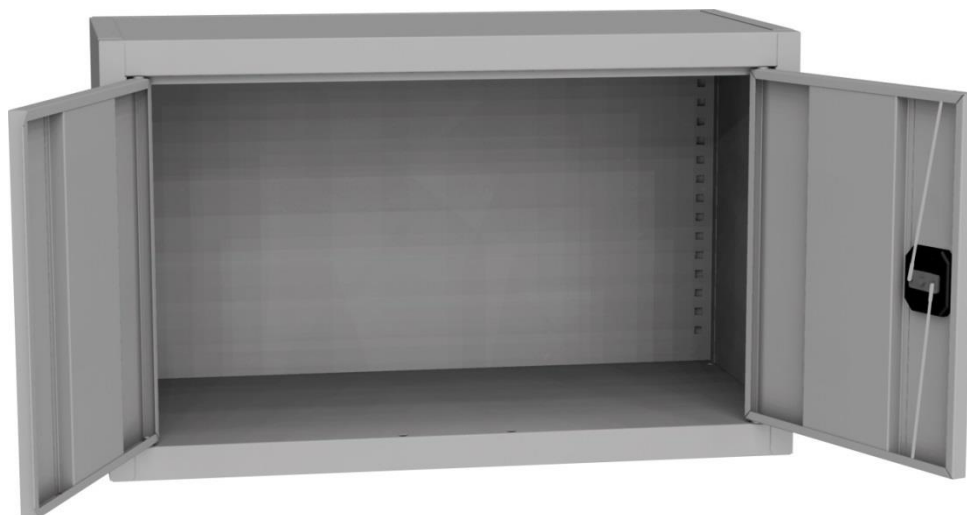

PRODUKT č. 3261

Nástavec univerzální skříně – šíře 800 mm

(Ilustrační fotografie)

Technická data

Materiál	Ocel
Hmotnost (cca)	16,3 kg
Nosnost (police/korpus)	60 / 300 kg
Šířka	800 mm
Hloubka	400 mm
Výška	500 mm

Vlastnosti

- Vyrobeno z ocelového plechu.
- Dveře jsou vybaveny výztužným profilem.
- Dveře jsou vybaveny rozvorným cylindrickým zámekem.
- Povrchová úprava provedena práškovou barvou.

Barevné provedení

- Šedé (RAL 7035).

Určení

- Určeno ke skladování spisů a jiného běžného materiálu.