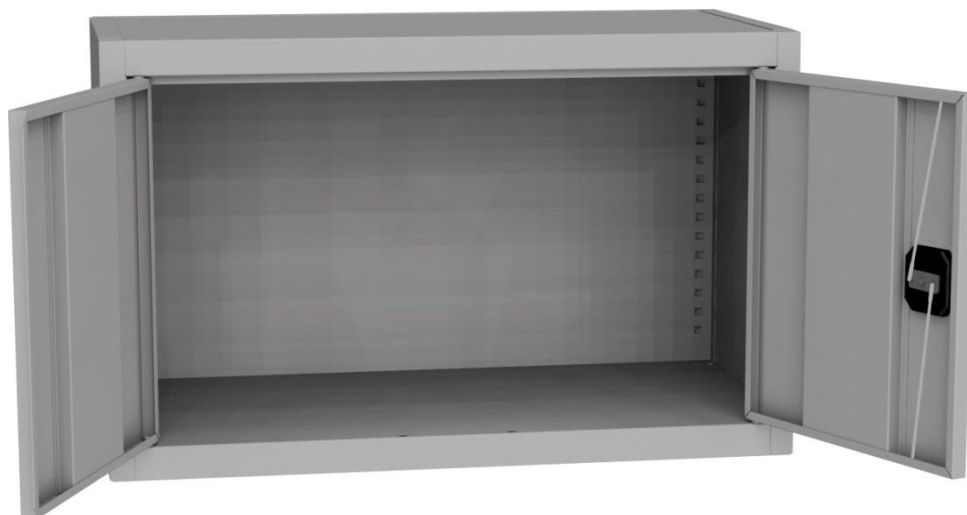

PRODUKT č. 3262

Nástavec univerzální skříně – šíře 950 mm

(Ilustrační fotografie)

Technická data

Materiál	Ocel
Hmotnost (cca)	20 kg
Nosnost (police/korpus)	60 / 300 kg
Šířka	950 mm
Hloubka	400 mm
Výška	500 mm

Vlastnosti

- Vyrobeno z ocelového plechu.
- Dveře jsou vybaveny výztužným profilem.
- Dveře jsou vybaveny rozvorným cylindrickým zámekem.
- Povrchová úprava provedena práškovou barvou.

Barevné provedení

- Šedé (RAL 7035).

Určení

- Určeno ke skladování spisů a jiného běžného materiálu.