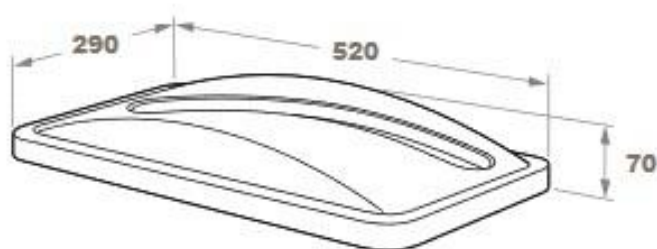

PRODUKT č. 3051

Víko odpadkového koše – modré

(Ilustrační fotografie)

Technická data

Materiál	Polyetylen (PE)
Barva	Modrá
Šířka	290 mm
Délka	520 mm
Výška	70 mm

Vlastnosti

- Vyrobeno z kvalitního plastu Polyetylenu.
- Barevné rozlišení umožňuje snadné třídění odpadu.
- Tvarování vík odpovídá příslušnému druhu odpadu.

Barevné provedení

- 3051 (Modré), 3052 (Zelené), 4828 (Žluté), 4829 (Červené), 4712 (Hnědé)

Určení

- Určeno k třídění běžného odpadu.

Dodatky

- Víka jsou určena pro nádoby SLIM JIM – typ 3050 a 3145.