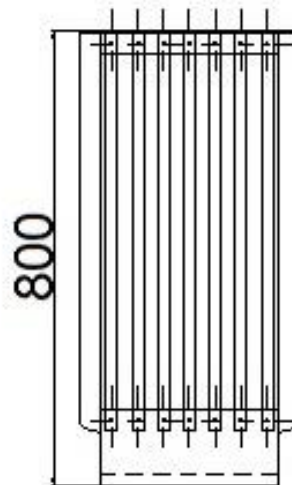

PRODUKT č. 4086

Venkovní odpadkový koš dřevěný – 65 l

(Ilustrační fotografie)

Technická data

Materiál	Plech / dřevo
Objem	65 l
Hmotnost	25 kg
Šířka (Koš/lať)	405 / 40 mm
Hloubka (Koš/lať)	405 / 20 mm
Výška (Koš/lať)	800 / 710 mm

Vlastnosti

- Konstrukce koše je vyrobena z pozinkovaného ocelového plechu.
- Obložení je vyrobeno ze smrkových dřevěných latí se sraženými hranami.
- Koš je vybaven vložkou z pozinkovaného plechu.
- Koše jsou vhodné pro venkovní umístění v parcích a jiných místech veřejné zeleně.

Barevné provedení

- Barevné provedení latí – pinie / konstrukce – RAL 9006.

Určení

- Určeno ke sběru běžného odpadu ve venkovních prostorech.

Dodatky

- Možnost vybavení pytlek – typ 1077.