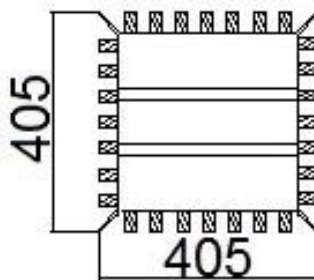

PRODUKT č. 4086

Venkovní odpadkový koš dřevěný – 65 l

(Ilustrační fotografie)

Technická data

Materiál	Plech / dřevo
Objem	65 l
Hmotnost	25 kg
Šířka (Koš/lať)	405 / 40 mm
Hloubka (Koš/lať)	405 / 20 mm
Výška (Koš/lať)	800 / 710 mm

Vlastnosti

- Konstrukce koše je vyrobena z pozinkovaného ocelového plechu.
- Obložení je vyrobeno ze smrkových dřevěných latí se sraženými hranami.
- Koš je vybaven vložkou z pozinkovaného plechu.
- Koše jsou vhodné pro venkovní umístění v parcích a jiných místech veřejné zeleně.

Barevné provedení

- Barevné provedení latí – pinie / konstrukce – RAL 9006.

Určení

- Určeno ke sběru běžného odpadu ve venkovních prostorech.

Dodatky

- Možnost vybavení pytlek – typ 1077.