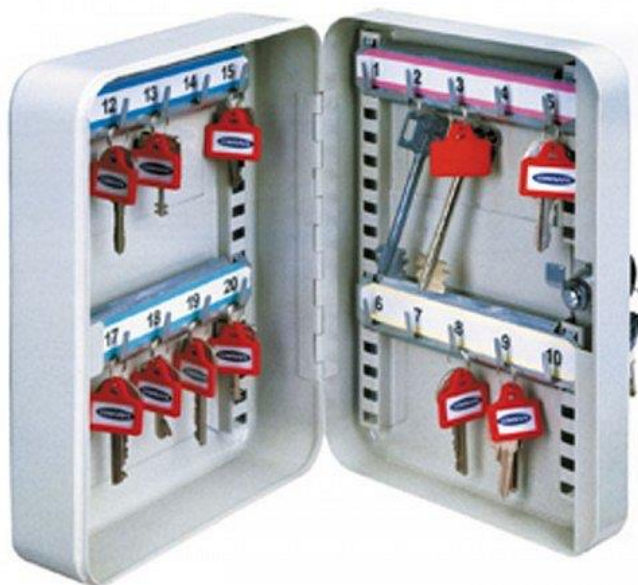

PRODUKT č. 4089

Kazeta na klíče – 20

(Ilustrační fotografie)

## Technická data

Materiál	Ocel
Typ zámku	Klíčový
Počet háčků na klíče	20 ks
Hmotnost	1,6 kg
Šířka	185 mm
Hloubka	85 mm
Výška	250 mm

## Vlastnosti

- Vyrobeno z kvalitního ocelového plechu.
- Určeno pro upevnění na stěnu.
- Opatřeno pochromovaným cylindrickým zámekem s 2 klíči.
- Lišty na klíče jsou přestavitelné po 10 mm a jsou očíslovány.

## Barevné provedení

- Šedé (RAL 7035).