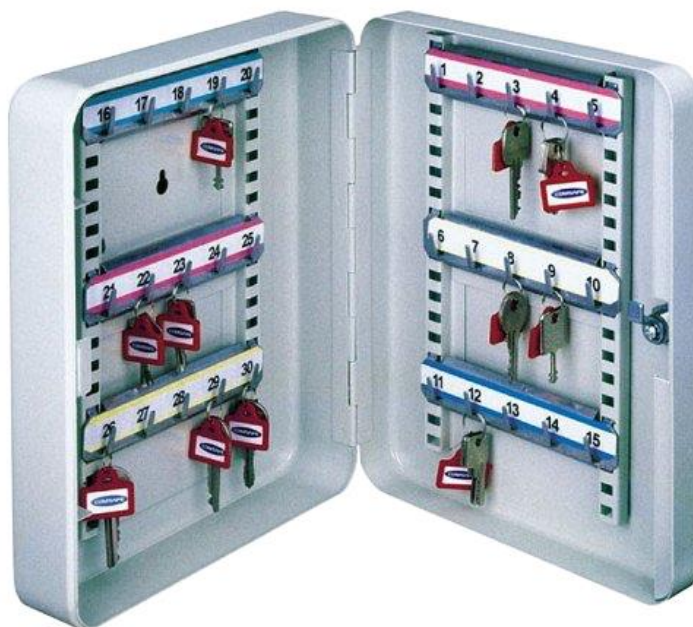

PRODUKT č. 4090

Kazeta na klíče – 30

(Ilustrační fotografie)

Technická data

Materiál	Ocel
Typ zámku	Klíčový
Počet háčků na klíče	30 ks
Hmotnost	2,1 kg
Šířka	245 mm
Hloubka	85 mm
Výška	300 mm

Vlastnosti

- Vyrobeno z kvalitního ocelového plechu.
- Určeno pro upevnění na stěnu.
- Opatřeno pochromovaným cylindrickým zámekem s 2 klíči.
- Lišty na klíče jsou přestavitelné po 10 mm a jsou očíslovány.

Barevné provedení

- Šedé (RAL 7035).

Určení

- Určeno k úschově klíčů.