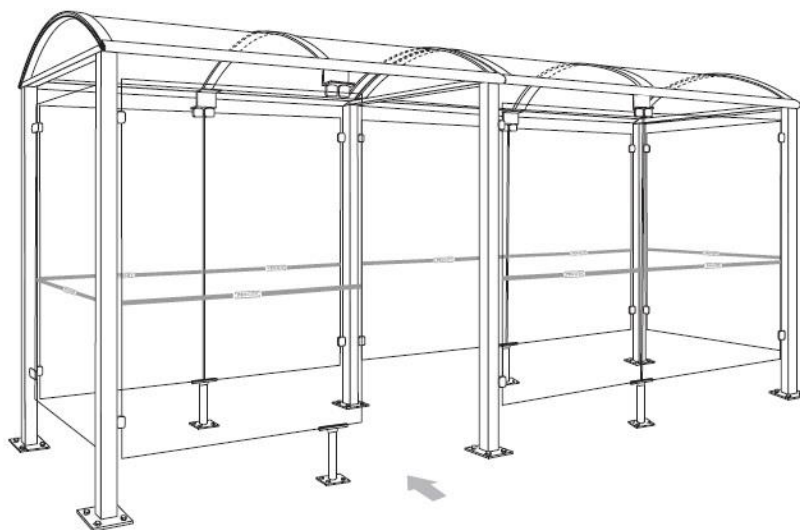

PRODUKT č. 3733

Přístřešek pro kuřáky – 5000 mm

(Ilustrační fotografie)

Technická data

Materiál	Ocel/polykarbonát/hliník
Sloupky	80 x 80 mm
Šířka vstupu	1000 mm
Délka	5000 mm
Hloubka	1560 mm
Výška	2680 mm

Vlastnosti

- Konstrukce vyrobena ze zinkované oceli, sloupky 80 x 80 mm a patky uzpůsobeny k montáži k základové desce (spojovací materiál je součástí dodávky).
- Střeška vyrobena z hliníkových profilů, průsvitného polykarbonátu s úpravou zamezující pronikání UV záření (tl. 6 mm).
- Boční stěny vyrobeny z bezpečnostního skla (tl. 8 mm), opatřena bezpečnostními nálepkami, upevnění skel pomocí svorek z litého hliníku (snadná výměna), boční stěny ze 4 stran, čelní vstup – šíře 1000 mm.

Barevné provedení

- Vrchní vrstva – černo šedý odstín.

Určení

- Určeno k ochraně osob před nepříznivým počasím.

Dodatky

- Dodáváno v rozloženém stavu.
- Dodáváno bez lavičky.