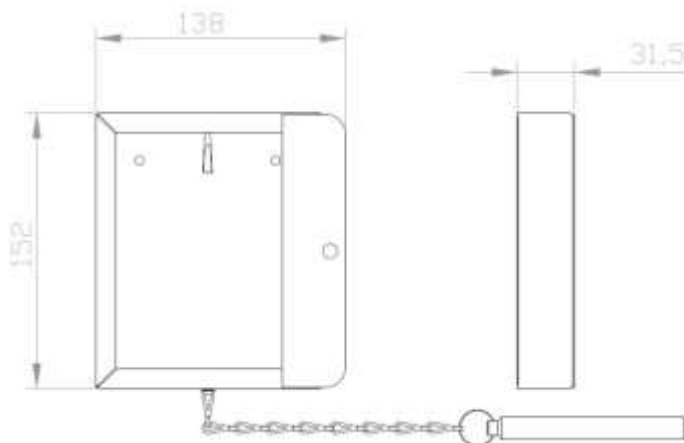

PRODUKT Č. 4149

Nouzová schránka s kladívkem, bez uzamykání

(Ilustrační fotografie)

Technická data

Materiál	Ocel / sklo
Hmotnost	0,7 kg
Šířka	138 mm
Hloubka	31,5 mm
Výška	152 mm

Vlastnosti

- Schránky jsou ocelové v červeném provedení.
- Schránku je možné zajistit plombou.
- Sklo má tloušťku 1 mm.
- Nouzové schránky jsou určeny pro uložení klíčů, které jsou přístupny v kritických situacích rozbitím skla.
- K rozbití může dojít pomocí paličky, nebo jakéhokoli vhodného předmětu.

Barevné provedení

- Červené (RAL 3000).

Určení

- Určeno k uložení klíčů.