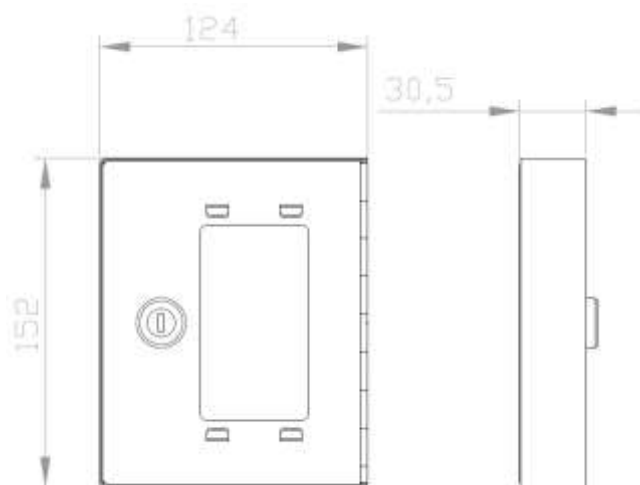

PRODUKT Č. 4150

Nouzová schránka bez kladívka, uzamykatelná

(Ilustrační fotografie)

Technická data

| | |
|----------|-------------|
| Materiál | Ocel / sklo |
| Hmotnost | 0,5 kg |
| Šířka | 124 mm |
| Hloubka | 30,5 mm |
| Výška | 152 mm |

Vlastnosti

- Schránky jsou ocelové v červeném provedení.
- Schránku je možné zajistit plombou.
- Sklo má tloušťku 1 mm.
- Nouzové schránky jsou určeny pro uložení klíčů, které jsou přístupny v kritických situacích rozbitím skla.
- Schránku je možné odemknout.
- K rozbití může dojít pomocí paličky, nebo jakéhokoli vhodného předmětu.

Barevné provedení

- Červené (RAL 3000).

Určení

- Určeno k uložení klíčů.