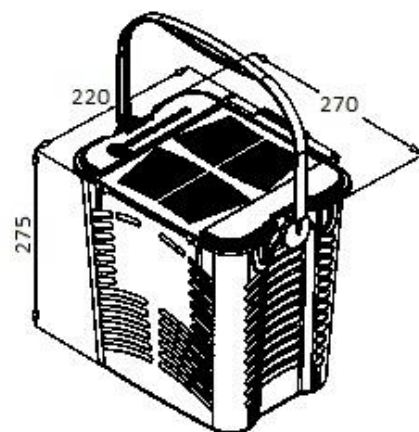

PRODUKT č. 3563

BIO nádoba – 10 l

(Ilustrační fotografie)

### Technická data

|                    |                                       |
|--------------------|---------------------------------------|
| Materiál           | 100% Recyklovatelný polypropylen (PP) |
| Objem              | 10 l                                  |
| Šířka (s držadlem) | 270 mm                                |
| Hloubka            | 220 mm                                |
| Výška              | 275 mm                                |

### Vlastnosti

- Vyrobeno ze 100 % recyklovatelného polypropylenu (PP).
- Držadlo je vyrobeno z plastu.
- Víko je odnímatelné, což umožňuje snadné čištění.
- UV stabilní a odolný vůči chemickým a biologickým prostředkům.
- Víko a tělo bio nádoby je opatřeno aretací pro odvětrávání.
- Díky aretaci je snižována vlhkost a zápach bio materiálu v nádobě.
- Dno upraveno pro cirkulaci vzduchu.
- Držadlo plní funkci aretace otevřeného víka.