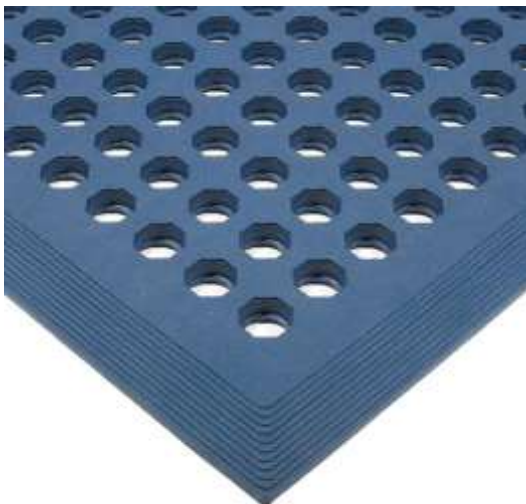

PRODUKT č. 4194

Protiúnavová rohož – Worksafe blue 0,9 x 1,5 m

(Ilustrační fotografie)

Technická data

Materiál	Guma (SBR/38% Nitril)
Hmotnost	13 kg
Barva	Modrá
Povrch (vzorek)	S dírami (průměr 22 mm)
Provozní teplota	-20°C / +160°C
Šířka	900 mm
Délka	1500 mm
Výška	15 mm

Vlastnosti

- Vyrobeno z extrémně odolné gumy (Nitril).
- Vhodné ke zmírnění únavy pracovníků a zamezení rizika uklouznutí.
- Tvar zkosení zvyšuje bezpečnost při práci.
- Odolné vůči olejům a tukům.
- Vhodné pro mastné prostředí a styk s agresivními strojními oleji nebo v potravinářském průmyslu (např. jatka).
- Unikátní rubová strana zabraňuje podkluzu rohože.
- Umožňuje špíně propadnout skrz vzorek.

Barevné provedení

- Modré.

Určení

- Určeno do náročných provozů pro zmírnění únavy při dlouhém stání v mastném prostředí.