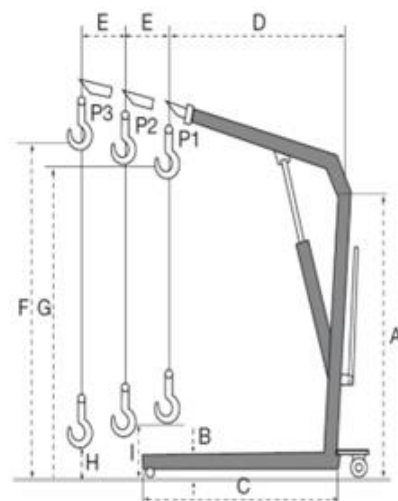

PRODUKT č. 3266

Dílenský jeřáb – 1000 kg

(Ilustrační fotografie)

Technická data

Nosnost (P1/P2/P3)	1000/800/700 kg
Hmotnost	115 kg
A	1597 mm
B	90 mm
C	1749 mm
D	1231 mm
E	150 mm
F	2450 mm
G	2320 mm
H	-
I	280 mm
Šířka	1100 mm
Kola (točné/opěrné/malé)	125x30/80x60/70x25 mm

Vlastnosti

- Vyrobeno z ocelového materiálu.
- Ruční hydraulický jeřáb usnadňuje manipulaci s těžkými břemeny.
- Zajišťuje vyšší stupeň bezpečnosti práce.
- Dvě volitelné polohy jeřábového ramene.
- Vybaveno pěti koly vyrobených z černého silonu.
- Jeřáb je možné složit – šetří místo při transportu a skladování.