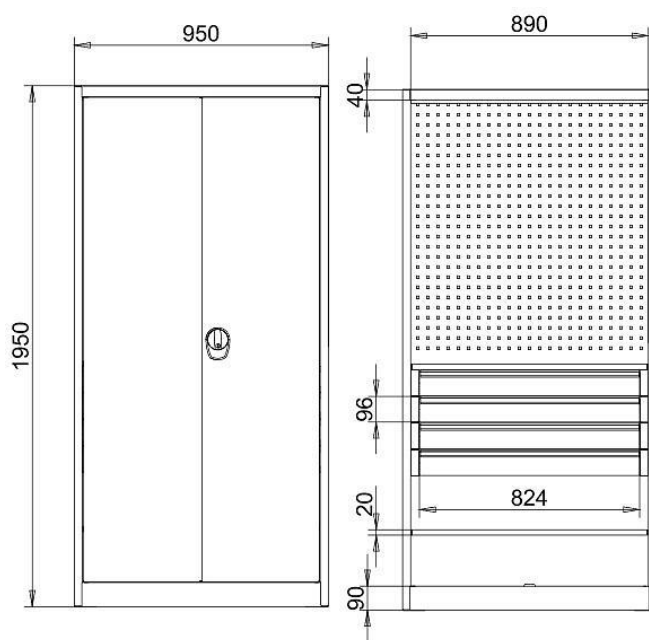

#### Technická data

|                                 |                   |
|---------------------------------|-------------------|
| Materiál                        | Ocel              |
| Hmotnost (cca)                  | 153,5 kg          |
| Nosnost (police/zásuvka/korpus) | 100 / 50 / 800 kg |
| Počet polic                     | 2 ks              |
| Počet zásuvek                   | 4 ks              |
| Šířka                           | 950 mm            |
| Hloubka                         | 600 mm            |
| Výška                           | 1950 mm           |

#### Vlastnosti

- Vyrobeno z ocelového plechu.
- Součástí perfo výbavy nejsou držáky ani nářadí.
- Police jsou přestavitelné po 25 mm.
- Zásuvky disponují výsuvem 80%.
- Vybaveno cylindrickým rozvorným zámkem.
- Čela zásuvek jsou upravena pro vložení popisovací lišty.
- Povrchová úprava provedena kvalitní práškovou barvou.