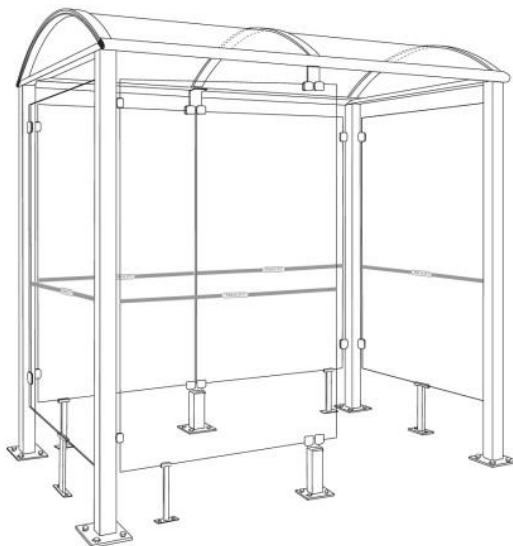

PRODUKT č. 3722

Přístřešek pro kuřáky – 2500 mm

(Ilustrační fotografie)

Technická data

Materiál	Ocel/polykarbonát/hliník
Sloupky	80 x 80 mm
Šířka vstupu	1000 mm
Délka	2500 mm
Hloubka	1560 mm
Výška	2680 mm

Vlastnosti

- Konstrukce vyrobena ze zinkované oceli, sloupky 80 x 80 mm a patky uzpůsobeny k montáži k základové desce (spojovací materiál je součástí dodávky).
- Střecha vyrobena z hliníkových profilů, průsvitného polykarbonátu s úpravou zamezující pronikání UV záření (tl. 6 mm).
- Boční stěny vyrobeny z bezpečnostního skla (tl. 8 mm), opatřena bezpečnostními nálepkami, upevnění skel pomocí svorek z litého hliníku (snadná výměna), boční stěny ze 4 stran, čelní vstup – šíře 1000 mm.

Barevné provedení

- Vrchní vrstva – černo šedý odstín.

Určení

- Určeno k ochraně osob před nepříznivým počasím.

Dodatky

- Dodáváno v rozloženém stavu.
- Dodáváno bez lavičky.