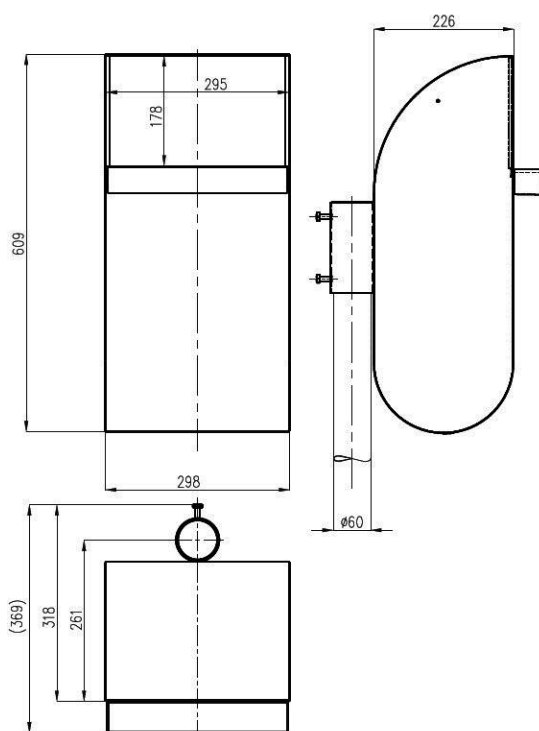

PRODUKT č. 4271-2

Odpadkový koš „Vajíčko“ – 30 l – Zelený

(Ilustrační fotografie)

Technická data

Materiál	Ocel
Objem	30 l
Hmotnost (cca)	5,5 kg
Šířka	298 mm
Hloubka (celková)	226 mm (369 mm)
Výška	609 mm
Vhoz (Š x V)	295 x 178 mm

Vlastnosti

- Vyrobeno z ocelového plechu.
- Povrchová úprava koše i popelníku provedena práškovou barvou Komaxit.
- Vybaveno vyjímatelným popelníkem.
- Koš lze zavěsit dovnitř i ven.
- Koš je možné zavěsit na trubku o průměru 60 mm.