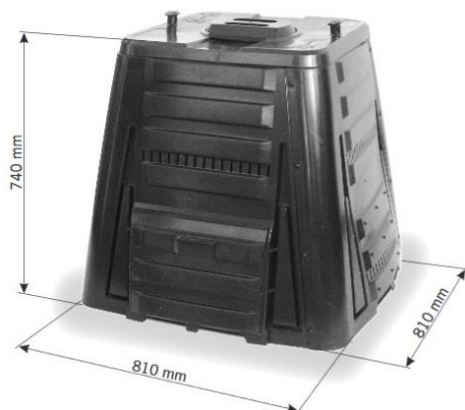

PRODUKT č. 4288

Kompostér 350 l

(Ilustrační fotografie)

Technická data

Materiál	HDPE (Recyklovaný)
Síla stěny	4,5 mm
Hmotnost	11 kg
Objem	350 l
Šířka	810 mm
Hloubka	810 mm
Výška	740 mm

Vlastnosti

- Vyrobeno ze 100% recyklovaného polyetylenu (HDPE).
- Pro co nejlepší kontakt se zemí je kompostér bez dna.
- Vybaven víkem.
- Regulace vzduchu umožněna díky otvorům po celé konstrukci kompostéru.
- Vybaven bočními dvířky pro vyjímání kompostu.

Barevné provedení

- Standardně černé provedení.

Určení

- Určeno ke kompostování.

Dodatky

- Baleno v kartonovém obalu.