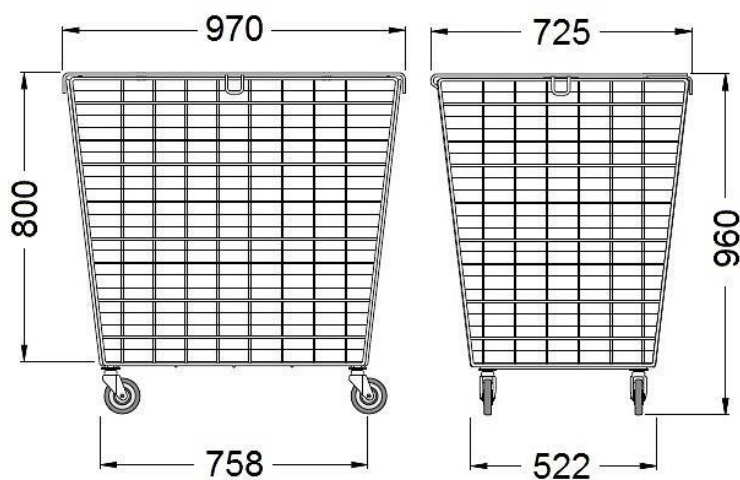

PRODUKT č. 4377

Pojízdňý transportní koš FT 300

(Ilustrační fotografie)

Technická data

Materiál	Ocel
Objem	280 l
Hmotnost	20 kg
Nosnost nástavby	150 kg
Kola	4x
Průměr kol	100 mm
Sítovina	35 x 90 mm
Šířka	970 mm
Hloubka	725 mm
Výška (s paletou)	960 mm

Vlastnosti

- Vyrobeno z kvalitní oceli.
- Disponuje nízkou hmotností a kvalitní zinkovanou povrchovou úpravou.
- Možnost stohování do sebe při skladování nebo transportu prázdných košů.
- Kónická síťovaná konstrukce s vysokou nosností.
- Koš je vybaven 4 otočnými koly o průměru 100 mm.
- Vybaven odnímatelným síťovaným víkem.

Určení

- Určeno k úschově, dodání, prezentaci a transport zboží v komerční oblasti.