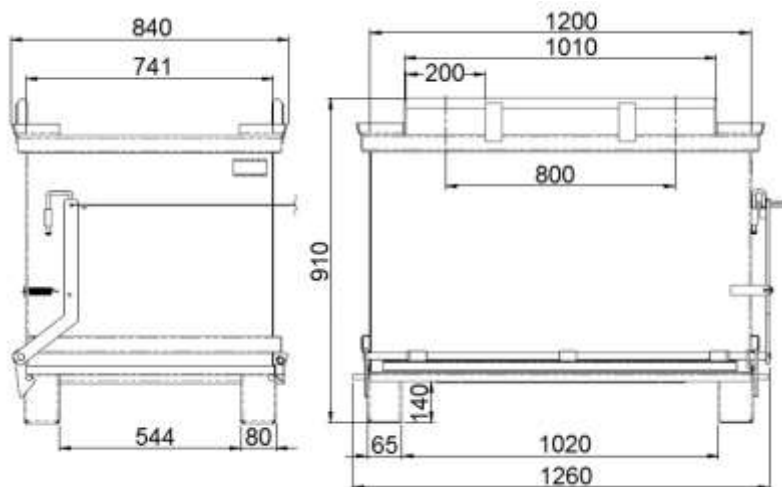

PRODUKT č. 4453

Kontejner s výklopným dnem – síťovaný 600 l

(Ilustrační fotografie)

Technická data

Materiál	Ocel
Hmotnost	105 kg
Objem	600 l
Nosnost	500 kg
Délka (vnější/vnitřní)	1260/1135 mm
Šířka (vnější/vnitřní)	840/735 mm
Výška (vnější/vnitřní)	910/710 mm

Vlastnosti

- Vyrobeno z ocelového plechu.
- Speciální kontejner s výklopným dnem.
- Síťované jsou pouze bočnice kontejneru – ocelová síť 50 x 50 x 4 mm (umožňuje snadnou kontrolu obsahu).
- Odjištění dna pomocí lanka lze realizovat z místa řidiče VZV.
- Opětné zavření dna lze provést opatrným pokládáním nádoby na zem (dno se automaticky zajistí).
- Manipulace s kontejnerem – jeřábem nebo VZV je umožněna pomocí čtyř ok.
- Povrchová úprava je zajištěna základní a vrchní barvou.