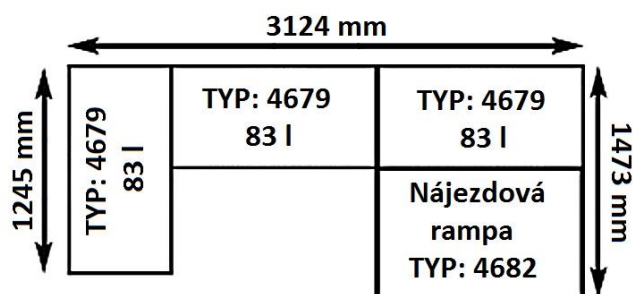

### Záchytná podlaha – 2x 220 l sud

(Ilustrační fotografie)

#### Technická data

Materiál	Recyklovaný Polyetylen (PE)
Objem (sud/objem)	2x / 91 l
Hmotnost	15 kg
Nosnost	1134 kg
Délka	1245 mm
Šířka	635 mm
Výška	140 mm

#### Určení

- Určeno ke skladování dvou 220 l sudů.