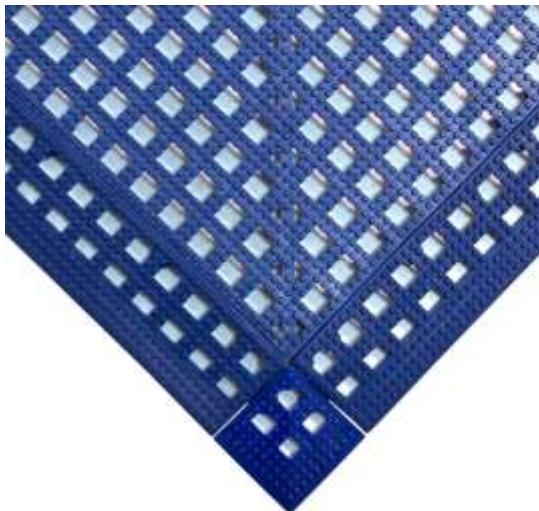

#### Protiúnavová rohož – Flexi-Deck – nájezd s kolíky (3 ks)

(Ilustrační fotografie)

#### Technická data

Materiál	100% PVC
Hmotnost	0,6 kg
Barva	Modrá
Povrch (vzorek)	Otvory
Provozní teplota	-20°C / +95°C

#### Vlastnosti

- Vyrobeno z ohebného 100 % PVC.
- Otvory umožňují odtok vody a nečistot.
- Lze snadno srolovat pro účely čištění.
- Strukturovaný povrch chrání před uklouznutím.
- Izoluje od tvrdé a studené podlahy.
- Možno libovolně spojovat.
- Odolné vůči většině olejů a chemikálií.
- Vhodné do průmyslu, koupelen, šaten, k bazénům.

#### Určení

- Určeno jako nájezd pro čtvercovou desku typu 4520.