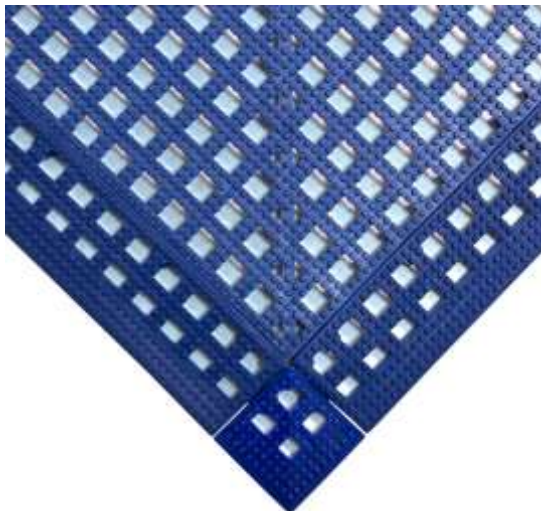

PRODUKT č. 4522

Protiúnavová rohož – Flexi-Deck – nájezd s očky (3 ks)

(Ilustrační fotografie)

Technická data

Materiál	100% PVC
Hmotnost	0,6 kg
Barva	Modrá
Povrch (vzorek)	Otvory
Provozní teplota	-20°C / +95°C

Vlastnosti

- Vyrobeno z ohebného 100 % PVC.
- Otvory umožňují odtok vody a nečistot.
- Lze snadno srolovat pro účely čištění.
- Strukturovaný povrch chrání před uklouznutím.
- Izoluje od tvrdé a studené podlahy.
- Možno libovolně spojovat.
- Odolné vůči většině olejů a chemikálií.
- Vhodné do průmyslu, koupelen, šaten, k bazénům.

Barevné provedení

- Modré.

Určení

- Určeno jako nájezd pro čtvercovou desku typu 4520.