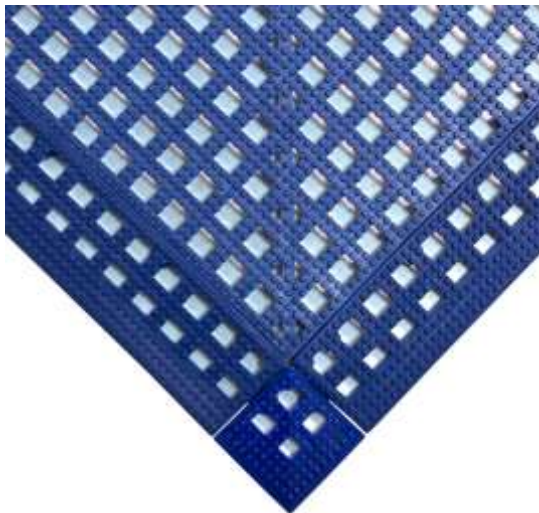

PRODUKT č. 4523

Protiúnavová rohož – Flexi-Deck – nájezd rohový (4 ks)

(Ilustrační fotografie)

Technická data

Materiál	100% PVC
Hmotnost	0,2 kg
Barva	Modrá
Povrch (vzorek)	Otvory
Provozní teplota	-20°C / +95°C

Vlastnosti

- Vyrobeno z ohebného 100 % PVC.
- Otvory umožňují odtok vody a nečistot.
- Lze snadno srolovat pro účely čištění.
- Strukturovaný povrch chrání před uklouznutím.
- Izoluje od tvrdé a studené podlahy.
- Možno libovolně spojovat.
- Odolné vůči většině olejů a chemikálií.
- Vhodné do průmyslu, koupelen, šaten, k bazénům.

Barevné provedení

- Modré.

Určení

- Určeno jako rohový nájezd pro čtvercovou desku typu 4520.