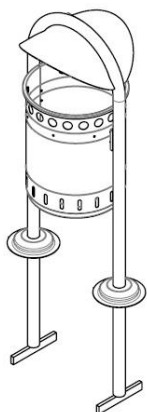

### Venkovní odpadkový koš se stříškou – 35 l

(Ilustrační fotografie)

#### Technická data

Materiál	Ocel
Objem	35 l
Hmotnost	12 kg
Průměr nádoby	351 mm
Délka	574 mm
Výška	1005 mm

#### Vlastnosti

- Vyrobeno z kvalitní pozinkované oceli (všechny části).
- Odpadkové koše mají dlouhodobě ověřenou funkčnost a design.
- Nádobu lze vyjmout a vysypat.
- Vybaveno stříškou.
- Povrchová úprava provedena práškovou barvou – vysoká odolnost vůči korozi.
- Stojina koše je uzpůsobena k zabudování do komunikace.
- Stojina je opatřena práškovou barvou.
- Stojina je součástí koše a je opatřena práškovou barvou.