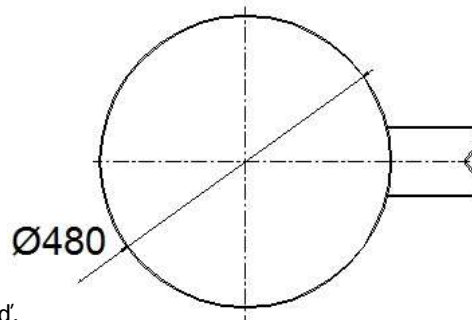

PRODUKT č. 5219

Nástěnný koš na pytel

(Ilustrační fotografie)

Technická data

Materiál	Ocelový plech
Objem	120 l
Hmotnost	5 kg
Rozteč děr (Š x V)	50 x 115 mm
Průměr	480 mm
Výška	210 mm

Vlastnosti

- Vyrobeno z ocelového plechu.
- Povrchová úprava provedena lakováním.
- Jednoduché a rychlé uchycení pytlů umožňuje a snadné uchycení na zeď.
- Všechny typy mají víka vyrobené z pozinkovaného plechu o průměru 462 mm
- Ke stojanu lze objednat i polyetylenové pytle – nejsou součástí dodávky.
- Snadné připevnění na zeď, sloup osvětlení, apod.
- Vhodné pro venkovní použití, např. na parkovištích a benzínových čerpadel.

Určení

- Určeno k uchycení na zeď a sběru běžného odpadu.

Dodatky

- Polyetylenové pytle nejsou součástí dodávky.
- Dodáváno bez spojovacího materiálu.
- Vhodné doplnění pytlím – typ 1077 (700 x 1100 mm).