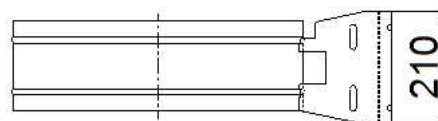

PRODUKT č. 5219

Nástěnný koš na pytel

(Ilustrační fotografie)

Technická data

Materiál	Ocelový plech
Objem	120 l
Hmotnost	5 kg
Rozteč děr (Š x V)	50 x 115 mm
Průměr	480 mm
Výška	210 mm

Vlastnosti

- Vyrobeno z ocelového plechu.
- Povrchová úprava provedena lakováním.
- Jednoduché a rychlé uchycení pytlů umožňuje a snadné uchycení na zeď.
- Všechny typy mají víka vyrobené z pozinkovaného plechu o průměru 462 mm
- Ke stojanu lze objednat i polyetylenové pytle – nejsou součástí dodávky.
- Snadné připevnění na zeď, sloup osvětlení, apod.
- Vhodné pro venkovní použití, např. na parkovištích a benzínových čerpadel.

Určení

- Určeno k uchycení na zeď a sběru běžného odpadu.

Dodatky

- Polyetylenové pytle nejsou součástí dodávky.
- Dodáváno bez spojovacího materiálu.
- Vhodné doplnění pytlím – typ 1077 (700 x 1100 mm).