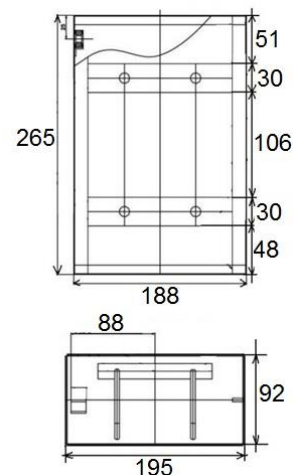

Odpadkový koš na psí exkrementy se zásobníkem – 50 l
TYP: 5225

Ilustrační obrázek

TECHNICKÁ DATA

Materiál (Koš/zásobník)	Polyetylen (HDPE) / Plech
Objem	50 l
Hmotnost (Koš/zásobník)	5,5 / 1,3 kg (± 5 %)
Rozměry koše (Š x H x V)	440 x 310 x 750 mm
Rozměry zásobníku (Š x H x V)	188 x 92 x 265 mm

VLASTNOSTI

- Koš je vyroben z plastu Polyetylenu s vysokou hustotou (HDPE).
- Zásobník je vyroben z nerezové oceli.
- Odolné vůči UV záření a vlivům počasí.
- Koš je vybaven sklopnou klapkou pro uzavření vhozu.
- Zásobník je uzamykatelný.
- Zásobník pojme 50 ks sáčků 5137 / 200 ks sáčků 7397.
- Sáčky se zavěšují na háčky uvnitř zásobníku.
- Vybaveno mechanismem pro uchycení na stojinu.