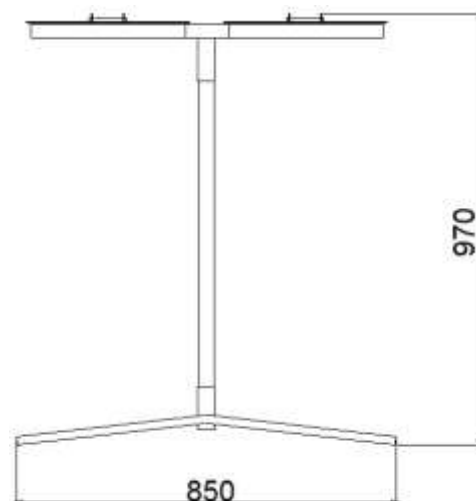

PRODUKT Č. 5238

Stojan na pytle stabil – duo

(Ilustrační fotografie)

Technická data

Materiál (Víko/stojan)	Plast/kov
Objem	2x 120 l
Hmotnost	11 kg
Povrchová úprava (stojan)	Komaxit
Šířka	850 mm
Hloubka	510 mm
Výška	970 mm

Vlastnosti

- Stojan je vyroben z kovu a víko je vyrobeno z plastového materiálu.
- Určeno pro zavěšení dvou pytlů o objemu 120 l.
- Povrchová úprava stojanu je provedena nátěrem zeleným komaxitem.
- Vhodné pro sběr běžného odpadu i tříděného odpadu.
- Vhodné pro vnitřní použití.

Barevné provedení

- Standardně zelené s černými víky.

Určení

- Určeno ke sběru běžného odpadu ve vnitřních prostorách.

Dodatky

- Možnost vybavení 2x pytlém – typ 1077.
- Na zakázku možnost dodání v provedení s povrchovou úpravou galvanickým zinkem.
- Při větším odběru možnost volby barevného odstínu dle vzorníku RAL.
- Dodáváno v rozloženém stavu v kartonovém obalu.