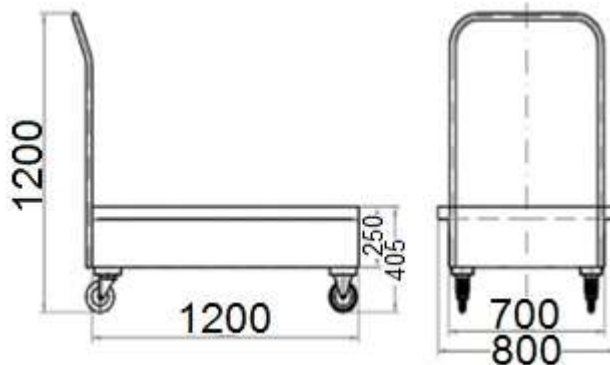

#### Technická data

Materiál	Ocelový plech
Tloušťka plechu	3 mm
Povrchová úprava (vana)	Lakovaná - Modrá
Povrchová úprava (rošt)	Žárové zinkování
Vysoko-zátěžová kola	125 mm
Hmotnost	74 kg
Nosnost	600 kg
Záchytný objem	220 l
Šířka	1200 mm
Hloubka	800 mm
Výška	405/1200 mm

#### Vlastnosti

- Mobilní záchytná vana pro převoz 2x 200 l sudů.
- Provedení s roštem usnadňuje manipulaci se sudy.
- Vybaveno vysoko zátěžovými kolečky (2x pevná, 2x otočná s brzdou) – typ 6002-1/6013-1.