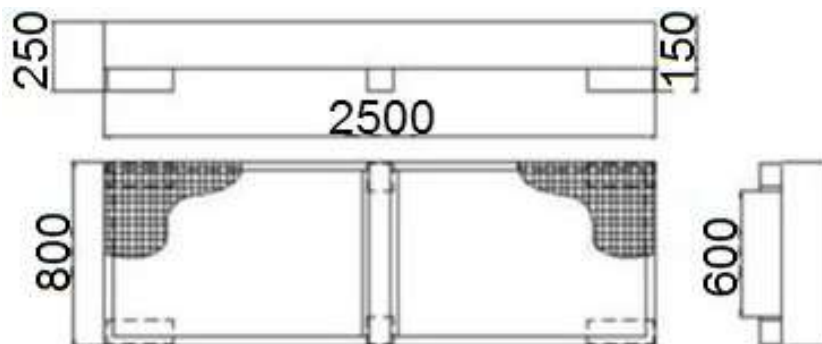

PRODUKT č. 6076

Záchytná vana s roštem – 4x 200 l sudy - lakované

(Ilustrační fotografie)

Technická data

Materiál	Ocelový plech
Tloušťka plechu	3 mm
Povrchová úprava (vana)	Lakovaná - modrá
Povrchová úprava (rošt)	Žárové zinkování
Hmotnost	115 kg
Nosnost	1200 kg
Záchytný objem	270 l
Šířka	2500 mm
Hloubka	800 mm
Výška	250/150 mm

Vlastnosti

- Záchytná vana pro skladování 4x 200 l sudů v řadě.
- Provedení s roštem usnadňuje manipulaci se sudy.
- Vybaveno kapsami pro manipulaci pomocí VZV techniky.
- Záchytná vana musí být při manipulaci VZV v prázdném stavu.

Barevné provedení

- Vana / rošt - lakovaná (Modrá) / Žárové zinkování.

Určení

- Určeno ke skladování sudů a k zachycování nežádoucího úniku kapalin.