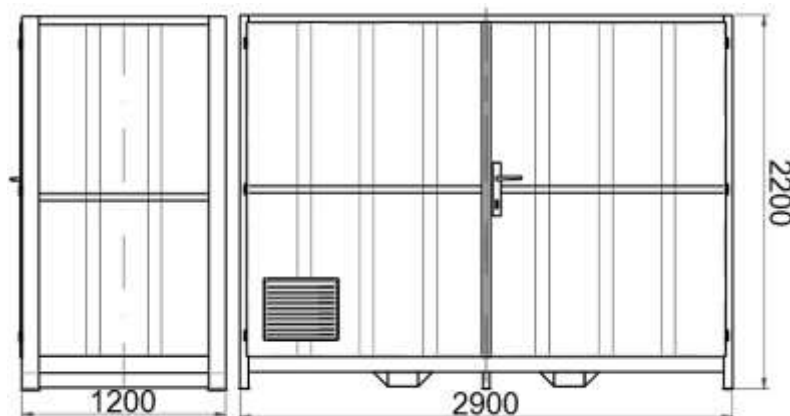

### Uzavřený regál na sudy RL

(Ilustrační fotografie)

#### Technická data

Materiál	Ocelový plech
Tloušťka materiálu	3 / 1 mm
Objem	350 l
Hmotnost	655 kg
Nosnost (Patro/celková)	1800 / 3600 kg
Šířka	2900 mm
Hloubka	1200 mm
Výška	2200 mm

#### Vlastnosti

- Vyrobeno z kvalitního ocelového plechu tloušťce 3 a 1 mm.
- Jednotlivé sudy se ukládají na pevné podstavce naležato.
- Vhodné pro skladování 200 l a 216,5 l sudů.
- Podstavce pod sudy lze přizpůsobit jiným rozměrům sudů (60, 100 l).
- Vybaveno záchytnou vanou pro případná zachycení úkapů
- Vybaveno větrací mřížkou a uzamykatelnými dvou-dílnými dveřmi.
- Možnost vyprazdňování sudů pomocí plastových nebo kovových kohoutů.
- Manipulace se provádí pomocí VZV techniky.
- Volně uložené rošty umožňují snadné čištění úkapů.
- Povrchová úprava je provedena základovou a vrchní barvou.

#### Určení

- Určeno ke skladování sudů 200 / 216,5 l naležato.