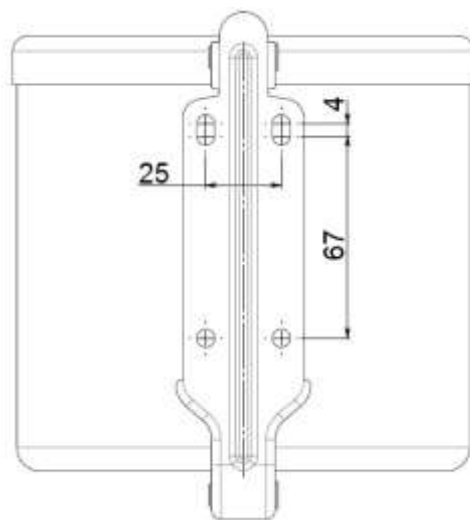

PRODUKT č. 6095

Popelník nástěnný – pr. 150 mm – červeno/černý

(Ilustrační fotografie)

Technická data

Materiál	Plech
Hmotnost	1,1 kg
Průměr	150 mm
Výška	145 mm

Vlastnosti

- Vyrobeno z plechu.
- Popelník je uzpůsoben pro montáž na stěnu.
- Díky designu můžou popelníky sloužit jako dekorativní prvek.
- Vhodné pro vnitřní i venkovní použití.
- Široká možnost použití od hotelů, jednacích místností až po kuřácké koutky nebo domácnosti.

Barevné provedení

- Víko/tělo – 6095 (Černé/červené), 6533 (Černé/bílé), 6523 (Nerez).

Určení

- Určeno k odhozu cigaretových nedopalků ve vnitřních i venkovních prostorech.

Dodatky

- Dodáváno ve variantách černo-červené, černo-bílé a nerezové.