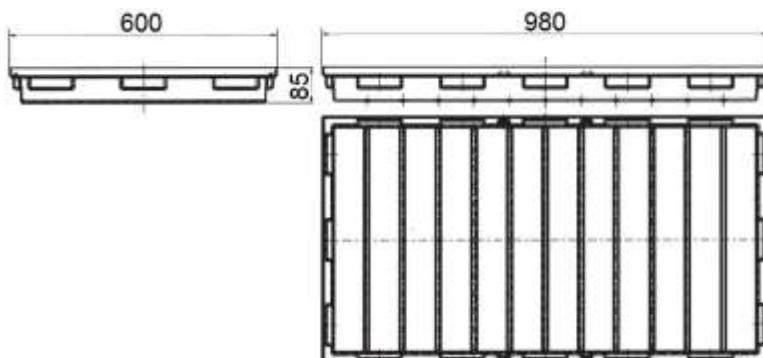

PRODUKT č. 4660

Záchytná vana bez roštu – 30 l

(Ilustrační fotografie)

Technická data

Materiál	Polyetylen (PE)
Objem	30 l
Hmotnost	4 kg
Nosnost	40 kg
Šířka	980 mm
Hloubka	600 mm
Výška	85 mm

Vlastnosti

- Vyrobeno z plastu Polyetylenu (PE).
- Vanu lze dovybavit pozinkovaným roštem.
- Vhodné pro skladování menších nádob s kapalinami.
- Vhodné použít jako pracovní plochu se zajištěným záchytným objemem.

Barevné provedení

- Standardně černé.

Určení

- Určeno ke skladování menších nádob s kapalinami.

Dodatky

- Dodáváno ve dvou velikostech o objemech 30 a 40 l – typ 4660 (30 l) a 4662 (40 l).
- Možnost vybavit pozinkovaným roštem – typ 4661.