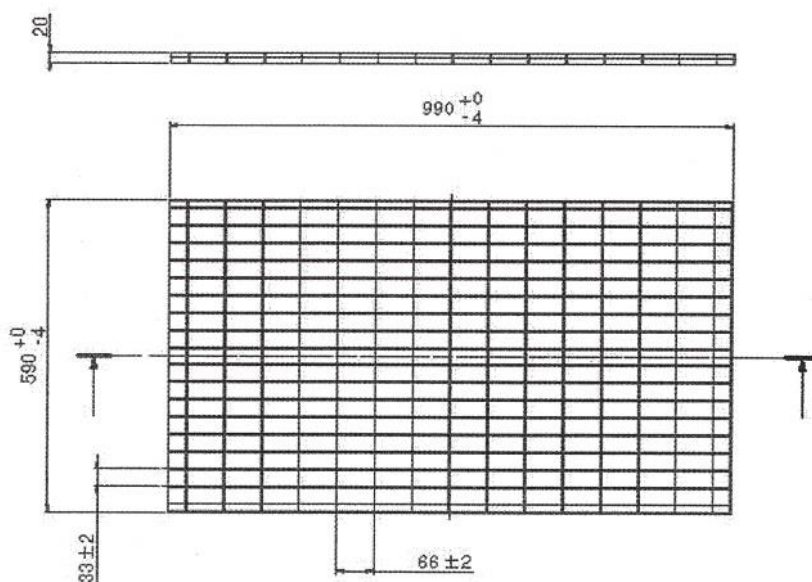

PRODUKT č. 4661

Kovový pozinkovaný rošt k PE vaně 4660

(Ilustrační fotografie)

Technická data

Materiál	Pozinkovaný ocel
Hmotnost (cca)	6 kg
Nosnost	50 kg
Šířka	± 590 mm
Délka	± 990 mm
Výška	± 20 mm
Verze	Pro typ 4660

Vlastnosti

- Vyrobeno z pozinkované oceli.
- Používá se pro skladování nádob s kapalinami.
- Ocelový rošt pro záchytné vany typu 4660.
- Při používání se záchytnou vanou se řiďte nosností vany.

Barevné provedení

- Pozinkované.

Určení

- Určeno jako pozinkovaný rošt pro záchytnou vanou typu 4660.