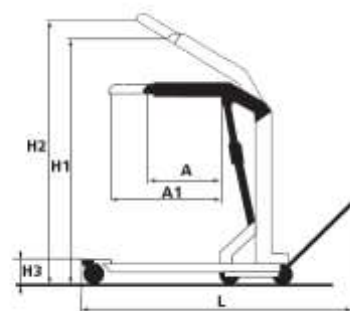

PRODUKT č. 6442

Dílenský jeřáb – 500 kg

(Ilustrační fotografie)

Technická data

Nosnost (Zasunutě/vysunutě)	500/250 kg
Hmotnost	95 kg
A	800 mm
A1	1310 mm
B	530 mm
B1	950 mm
H	1630 mm
H1	2150 mm
H2	2500 mm
H3	165 mm
L	1600 mm
L1	630 mm

Vlastnosti

- Ruční hydraulické jeřáby usnadňují manipulaci s těžkými břemeny.
- Poskytují vyšší stupeň bezpečnosti práce.
- Dvě volitelné polohy jeřábového ramene.
- Čtyři kola – snadná manipulace s jeřábem.
- Jeřáb je složitelný – v případě potřeby při transportu.
- Používejte pouze na rovných a pevných podlahách, bez dalších překážek.