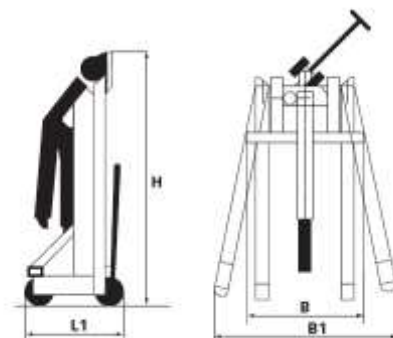

PRODUKT č. 6442

Dílenský jeřáb – 500 kg

(Ilustrační fotografie)

Technická data

Nosnost (Zasunutě/vysunutě)	500/250 kg
Hmotnost	95 kg
A	800 mm
A1	1310 mm
B	530 mm
B1	950 mm
H	1630 mm
H1	2150 mm
H2	2500 mm
H3	165 mm
L	1600 mm
L1	630 mm

Vlastnosti

- Ruční hydraulické jeřáby usnadňují manipulaci s těžkými břemeny.
- Poskytují vyšší stupeň bezpečnosti práce.
- Dvě volitelné polohy jeřábového ramene.
- Čtyři kola – snadná manipulace s jeřábem.
- Jeřáb je složitelný – v případě potřeby při transportu.
- Používejte pouze na rovných a pevných podlahách, bez dalších překážek.

Určení

- Všeobecně určeno pro zdvihání břemen, přepravu břemen na spuštěném výložném ramenu, technologické popojíždění apod.