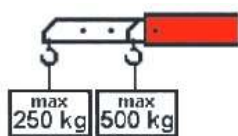

PRODUKT č. 6442

Dílenský jeřáb – 500 kg

(Ilustrační fotografie)

Technická data

Nosnost (Zasunutě/vysunutě)	500/250 kg
Hmotnost	95 kg
A	800 mm
A1	1310 mm
B	530 mm
B1	950 mm
H	1630 mm
H1	2150 mm
H2	2500 mm
H3	165 mm
L	1600 mm
L1	630 mm