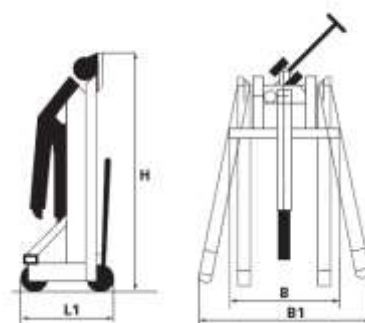

PRODUKT č. 6443

Dílenský jeřáb – 1200 kg

(Ilustrační fotografie)

Technická data

Nosnost (Zasunutě/vysunutě)	1200/850 kg
Hmotnost	241 kg
A	755 mm
A1	1110 mm
B	960 mm
B1	1400 mm
H	1950 mm
H1	2325 mm
H2	2500 mm
H3	250 mm
L	2680 mm
L1	810 mm

Vlastnosti

- Ruční hydraulické jeřáby usnadňují manipulaci s těžkými břemeny.
- Poskytují vyšší stupeň bezpečnosti práce.
- Dvě volitelné polohy jeřábového ramene.
- Čtyři kola – snadná manipulace s jeřábem.
- Jeřáb je složitelný – v případě potřeby při transportu.
- Používejte pouze na rovných a pevných podlahách, bez dalších překážek.

Určení

- Všeobecně určeno pro zdvihání břemen, přepravu břemen na spuštěném výložném ramenu, technologické popojíždění apod.