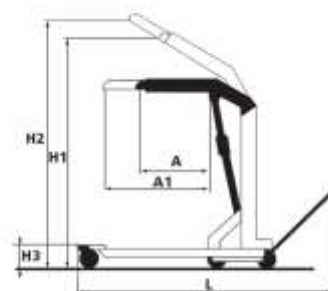

PRODUKT č. 6443

Dílenský jeřáb – 1200 kg

(Ilustrační fotografie)

Technická data

Nosnost (Zasunutě/vysunutě)	1200/850 kg
Hmotnost	241 kg
A	755 mm
A1	1110 mm
B	960 mm
B1	1400 mm
H	1950 mm
H1	2325 mm
H2	2500 mm
H3	250 mm
L	2680 mm
L1	810 mm

Vlastnosti

- Ruční hydraulické jeřáby usnadňují manipulaci s těžkými břemeny.
- Poskytují vyšší stupeň bezpečnosti práce.
- Dvě volitelné polohy jeřábového ramene.
- Čtyři kola – snadná manipulace s jeřábem.
- Jeřáb je složitelný – v případě potřeby při transportu.
- Používejte pouze na rovných a pevných podlahách, bez dalších překážek.