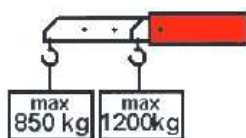

PRODUKT č. 6443

Dílenský jeřáb – 1200 kg

(Ilustrační fotografie)

Technická data

Nosnost (Zasunutě/vysunutě)	1200/850 kg
Hmotnost	241 kg
A	755 mm
A1	1110 mm
B	960 mm
B1	1400 mm
H	1950 mm
H1	2325 mm
H2	2500 mm
H3	250 mm
L	2680 mm
L1	810 mm