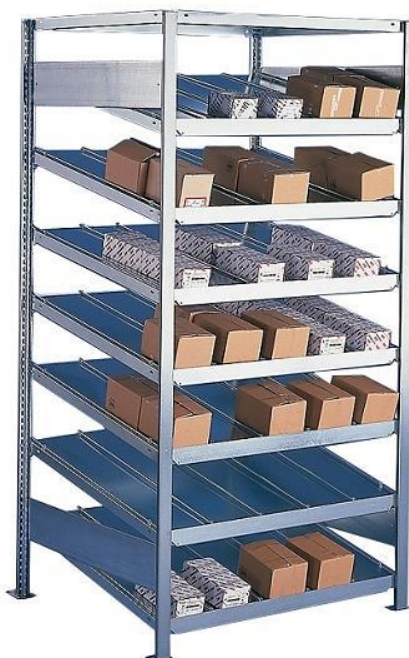

PRODUKT Č. 3598

Spádový regál jednostranný – přístavbové pole (hl. 500 mm)

(Ilustrační fotografie)

Technická data

Materiál	Ocel/plech
Nosnost police	200 kg (při rovnoměrném zatížení)
Počet polic	8
Šířka	1000 mm
Hloubka	500 mm
Výška	2000 mm

Vlastnosti

- Vyrobeno z pozinkovaného ocelového plechu.
- Vybaveno šikmými hladkými policemi – sklon 14° (zajištěn automatický posun přepravek).
- Možnost přestavění polic po 25 mm, nosnost police – 200 kg.
- Drátěné posuvné oddělovače (6ks na polici) umožňují rozdělit polici na více různě širokých oddělení (rastr po 50 mm).
- Vhodné pro skladování menších krabic a přepravek.
- Jednoduchá montáž – systém bez šroubových spojů.

Určení

- Určeno ke skladování menších krabic a přepravek s automatickým posunem.

Dodatky

- Regál lze rozšiřovat pomocí přístavbových polí – typ 3598.
- Dodáváno v jednostranné variantě (hloubka 500 a 800 mm).
- Dodáváno v oboustranné variantě (hloubka 1000 a 1600 mm).